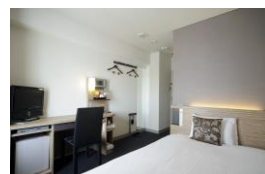

シングル（1名）：13,750円が**優待価格→12,000円**

ツイン（2名）：27,500円が**優待価格→20,000円**

人工ラジウム温泉&高温サウナ（男性専用）

朝食 和食御膳 一人鍋付

客室 ※YouTubeも視聴いただけます。

全客室 トゥルースリーパーを使用しています