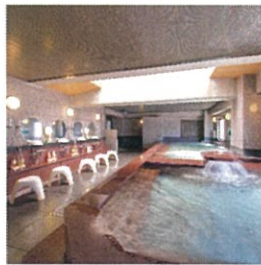

テレワークに。仕事の合間に。ととのいませんか？

スーパー銭湯よりもゆったりとくつろげる

毎日サウナに
入りホーダイ

4.5月入会金無料
キャンペーン
実施中!!

ビジネスホテルの サブスケサウナ

期間限定キャンペーン(4/1~5/31)

入会金

デイ会員(11:00~17:00)
ナイト会員(17:00~24:00)

分煙
スペース
完備

1日プラス2,200円で
利用できるカプセルベッド

天然ラジウム鉱石を使用した
人工温泉の大浴場

豊富なメニューの
美味しいランチ・ディナー

マンガ4,000冊以上完備
テレビ・リクライニングチェア

フリースペース
お仕事でもご利用いただけます

マンガ喫茶やコワーキングスペースで仕事をするよりも、快適に集中して作業ができます。もちろん仕事のあとはリフレッシュ!

マッサージ完備

ビアガーデン

高濃度水素水飲み放題

Wifi・パソコン・プリンター完備

部屋の貸出OK(別途料金)

オンライン対応貸会議室 完備 オンライン会議・ライブ配信でご利用できます

有線LAN、プロジェクタ、ホワイトボード、47インチスクリーン、スピーカー、マイク(VIPルーム、延長コード、WEBカメラ)

ホームページ

豊田東ICより車で5分! 駐車場完備! トヨタ自動車本社ビルに1番近いホテル