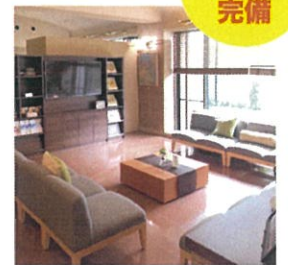

分煙
スペース
完備

1日プラス2,200円で
利用できるカプセルベッド

天然ラジウム鉱石を使用した
人工温泉の大浴場

豊富なメニューの
美味しいランチ・ディナー

マンガ4,000冊以上完備
テレビ・リクライニングチェア

フリースペース
お仕事でもご利用いただけます

マンガ喫茶やコワーキングスペースで仕事をするよりも、快適に集中して作業ができます。もちろん仕事のあとはリフレッシュ!

マッサージ完備

ビアガーデン

高濃度水素水飲み放題

Wifi・パソコン・プリンター完備

部屋の貸出OK(別途料金)

オンライン対応貸会議室 完備 オンライン会議・ライブ配信でご利用できます

有線LAN、プロジェクタ、ホワイトボード、47インチスクリーン、スピーカー、マイク(VIPルーム、延長コード、WEBカメラ)

ホームページ

豊田東ICより車で5分! 駐車場完備! トヨタ自動車本社ビルに1番近いホテル